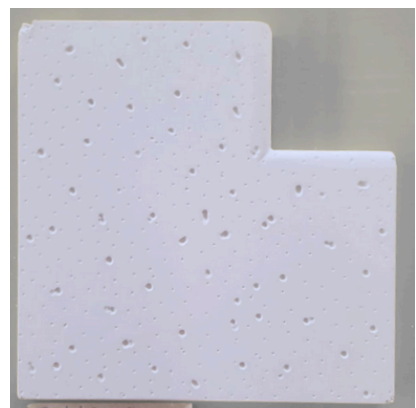

Linha Bordas e Pisos Atérmicos estampa com furos

Borda Atérmica Canto
Modelo em L
Largura: 20 ou 25cm