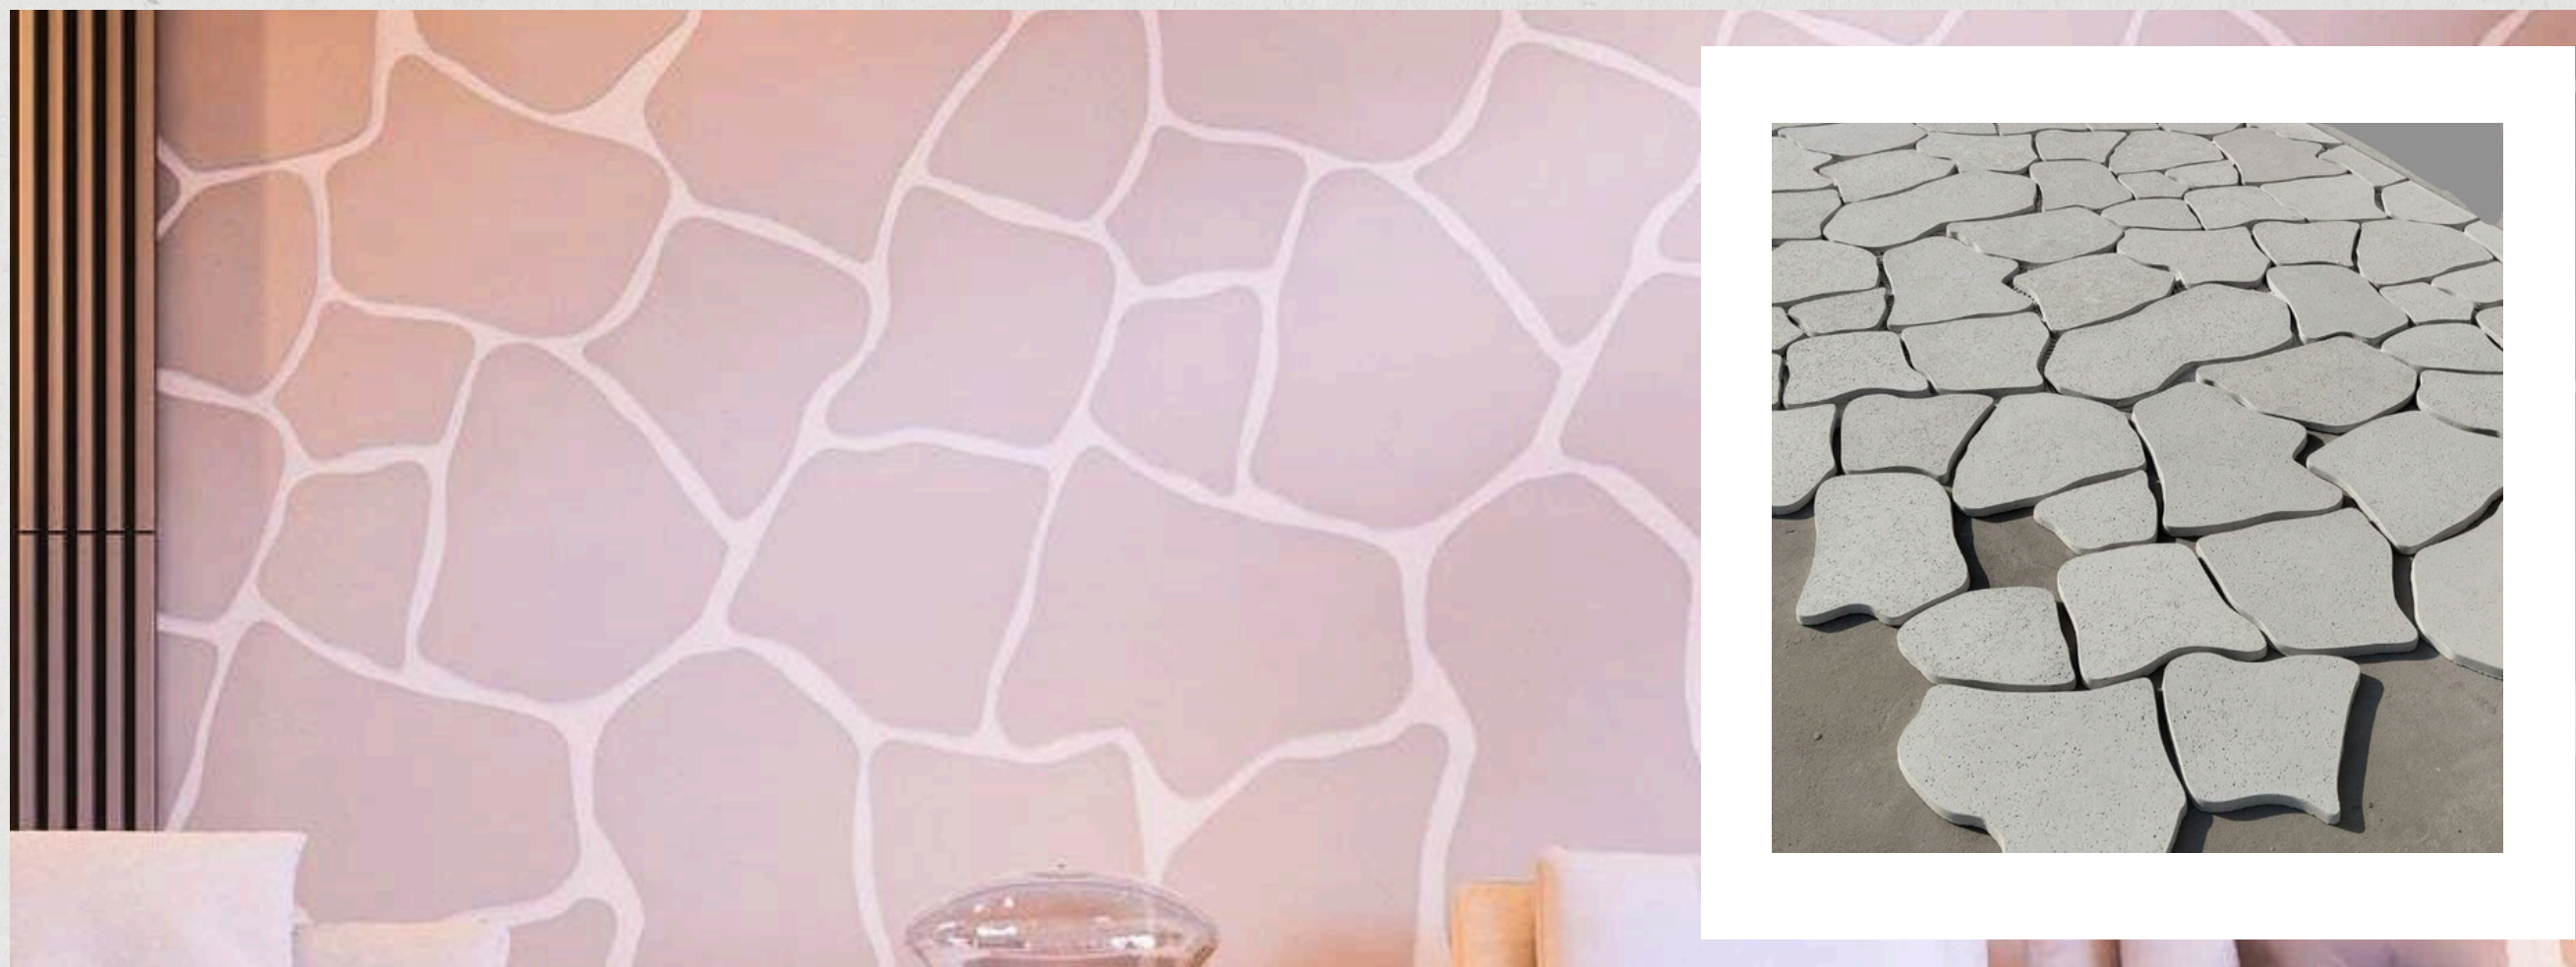

PISO ATÉRMICO DOLUVE

**Kit composto por 13 peças,
1,5 M² por kit.**

Texturas disponíveis:
Liso, Hard, Etrusco

Cores atérmicas disponíveis:
Branco, Cinza, Marfim, Fendi.

Cores não Atérmicas:
Cinza natural, Terracota.

**Peso Aprox. kit : 50 kg.
Peso Aprox. M² : 40 kg**

O **Piso Atérmico Doluvelite** é a solução ideal para quem busca conforto térmico e segurança em áreas externas. Fabricado com materiais de alta qualidade, esse piso reduz a absorção de calor, proporcionando uma superfície sempre agradável ao toque, mesmo nos dias mais quentes. É perfeito para áreas de lazer, como piscinas, varandas e jardins, oferecendo também resistência e durabilidade superiores. Além disso, o piso atérmico Doluvelite possui acabamento antiderrapante, garantindo segurança para toda a família. Estética e sofisticação com funcionalidade, agregando valor e elegância aos seus projetos.