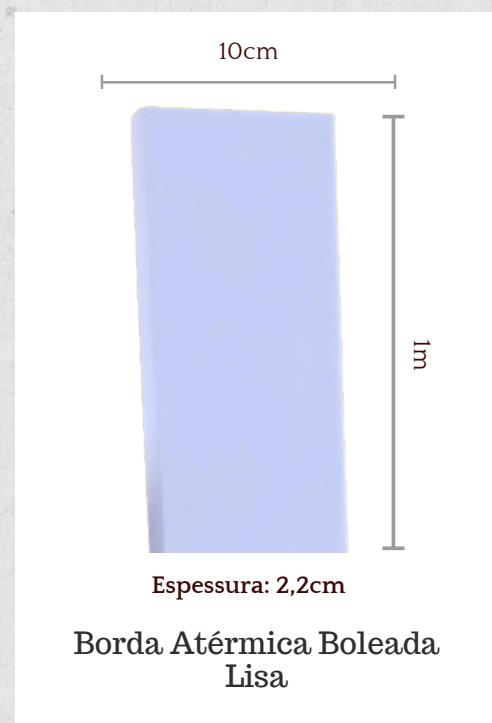

Linha Bordas e Pisos Atérmicos estampa com furos