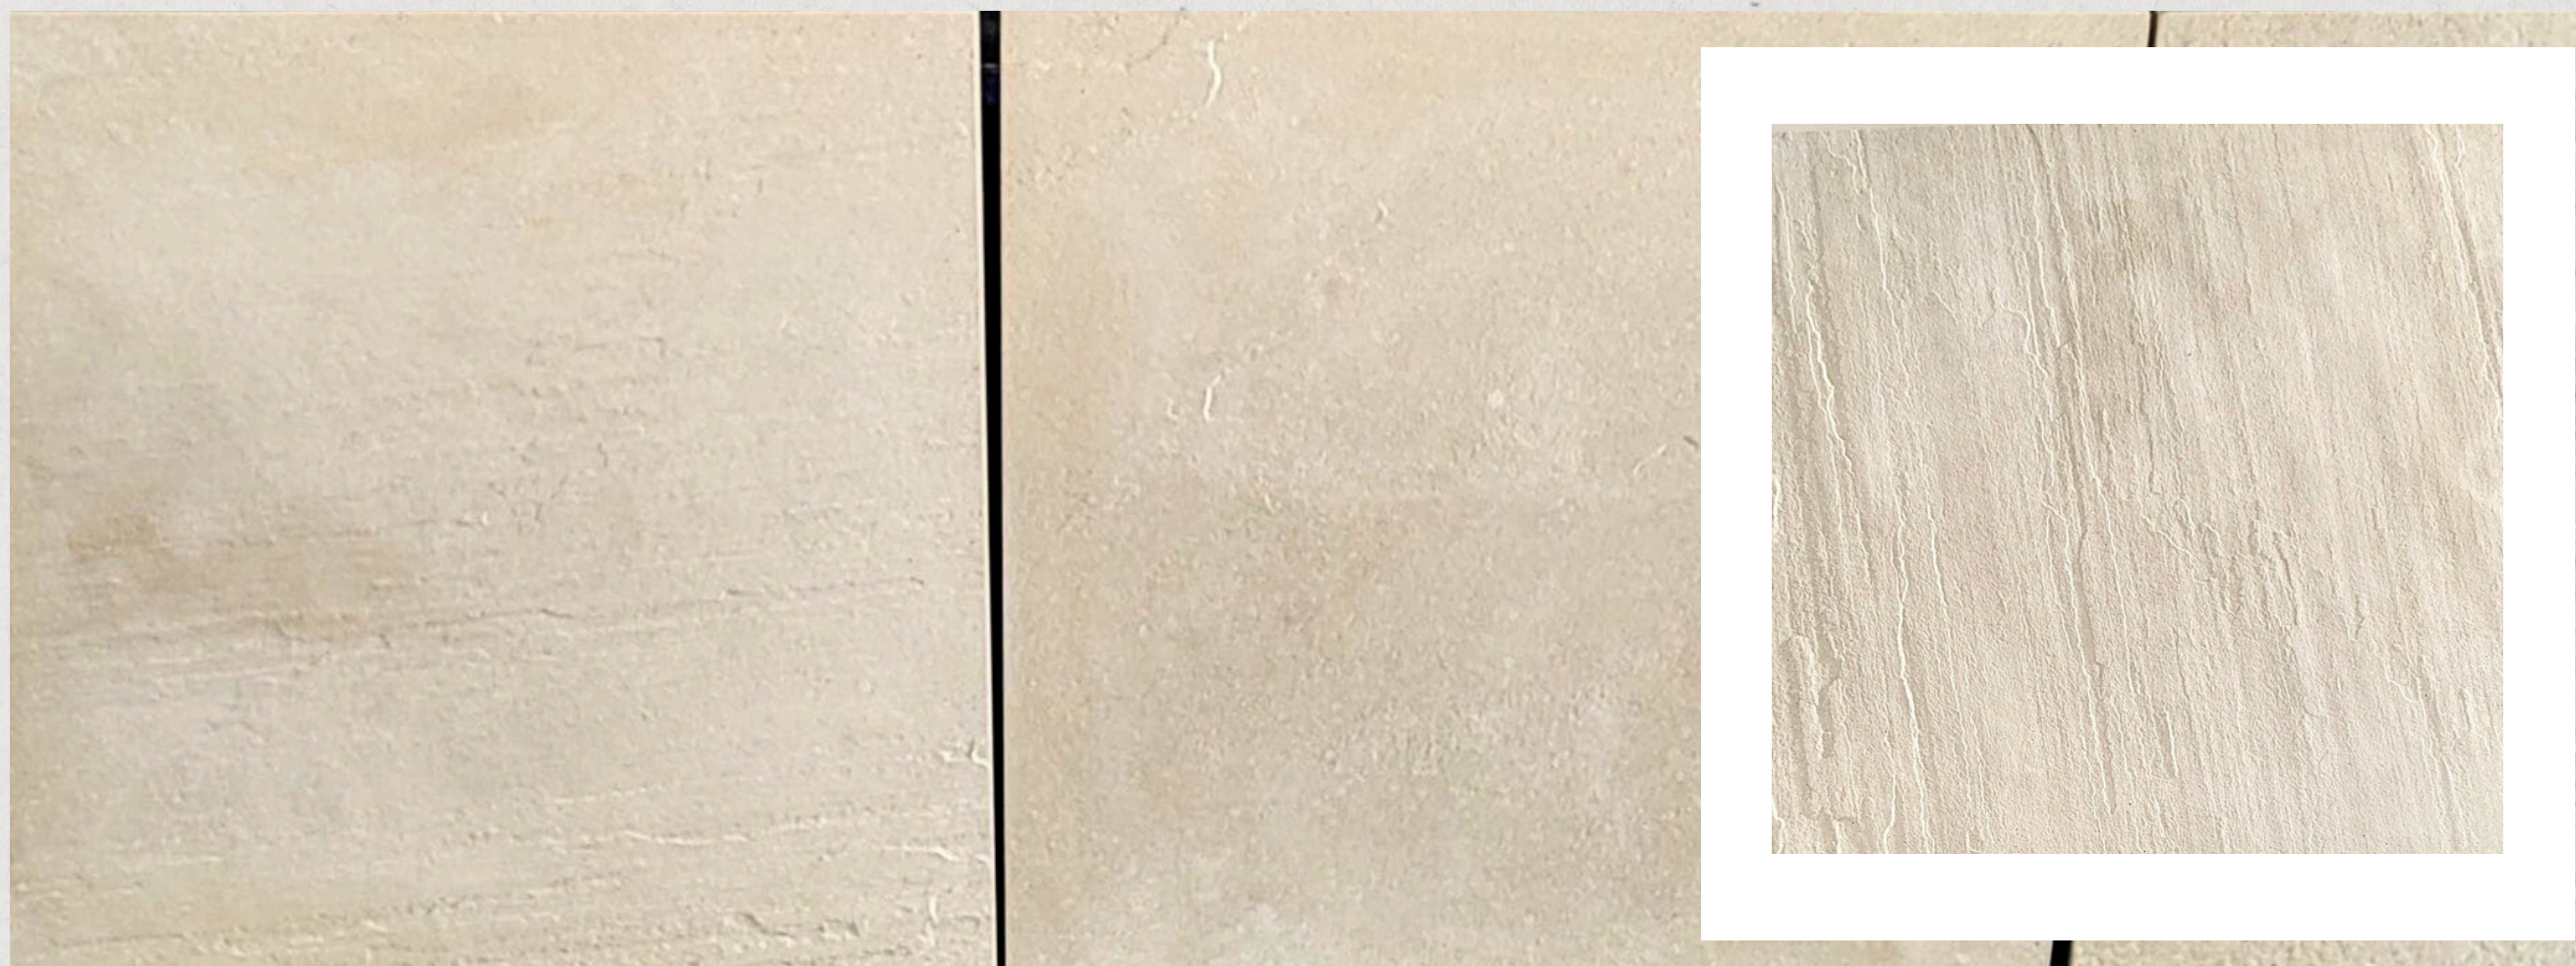

PISO ATÉRMICO THANZO

50x50x2,2 cm

40kg por M2

Cores disponíveis:
Branco, cinza e marfim.

O **Piso Atérmico Thanzo** combina inovação e design para oferecer uma experiência única de conforto em ambientes externos. Desenvolvido com tecnologia avançada, esse piso mantém a superfície fresca, mesmo sob intensa exposição solar, tornando-o ideal para áreas ao redor de piscinas, varandas e espaços de lazer. Além de sua propriedade atérmica, o piso Thanzo é altamente resistente e durável, suportando as adversidades do clima sem perder sua aparência impecável. Com um acabamento antiderrapante e uma estética moderna, ele garante segurança e sofisticação, transformando ambientes em espaços aconchegantes e elegantes.