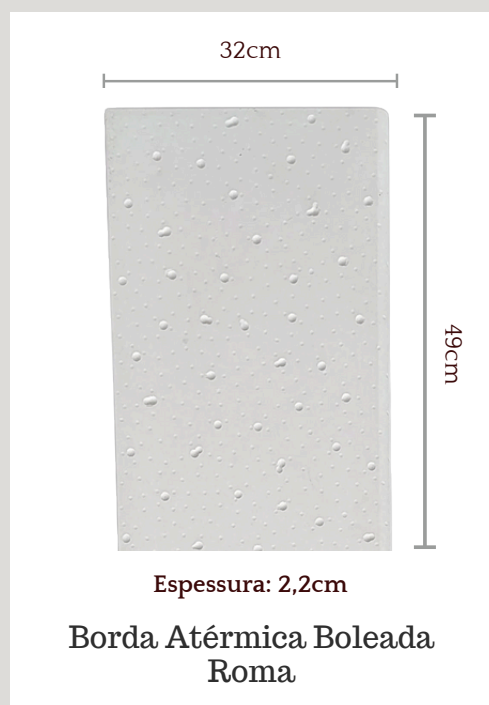

Linha Bordas e Pisos Atérmicos estampa com furos

CORES DISPONÍVEIS:

- Branco
- Marfim
- Cinza Escuro