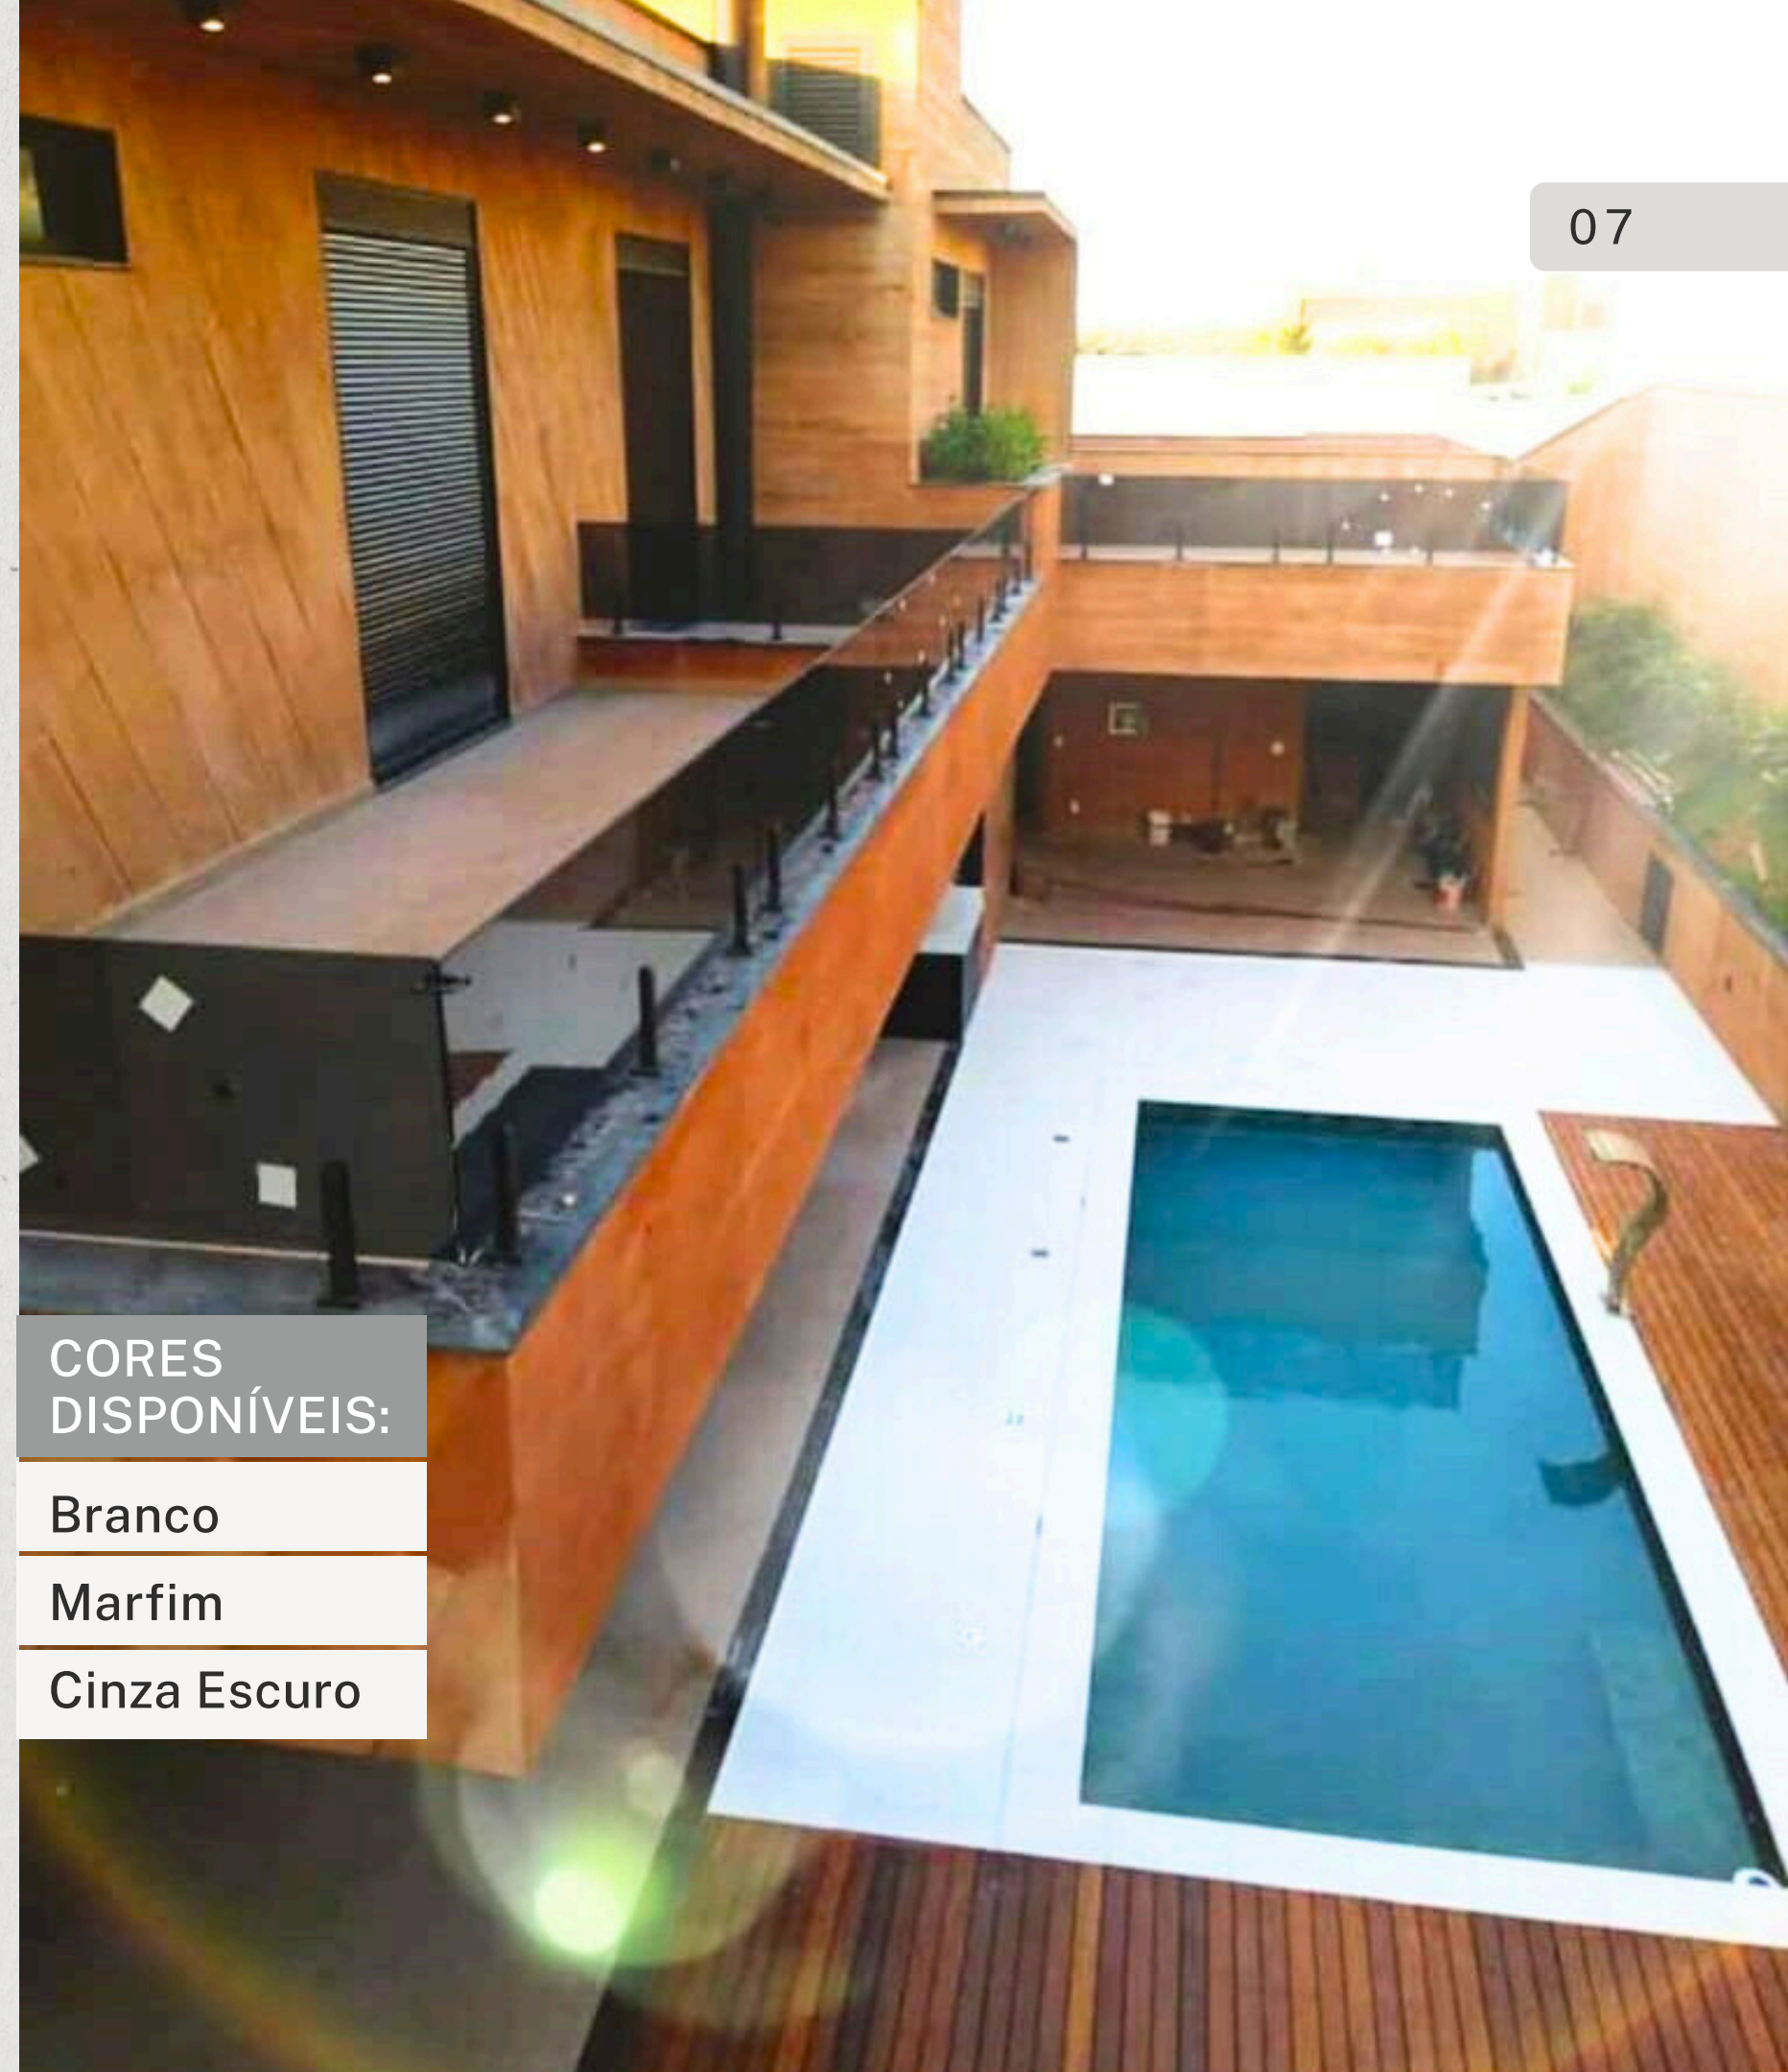

CORES
DISPONÍVEIS:

Branco

Marfim

Cinza Escuro