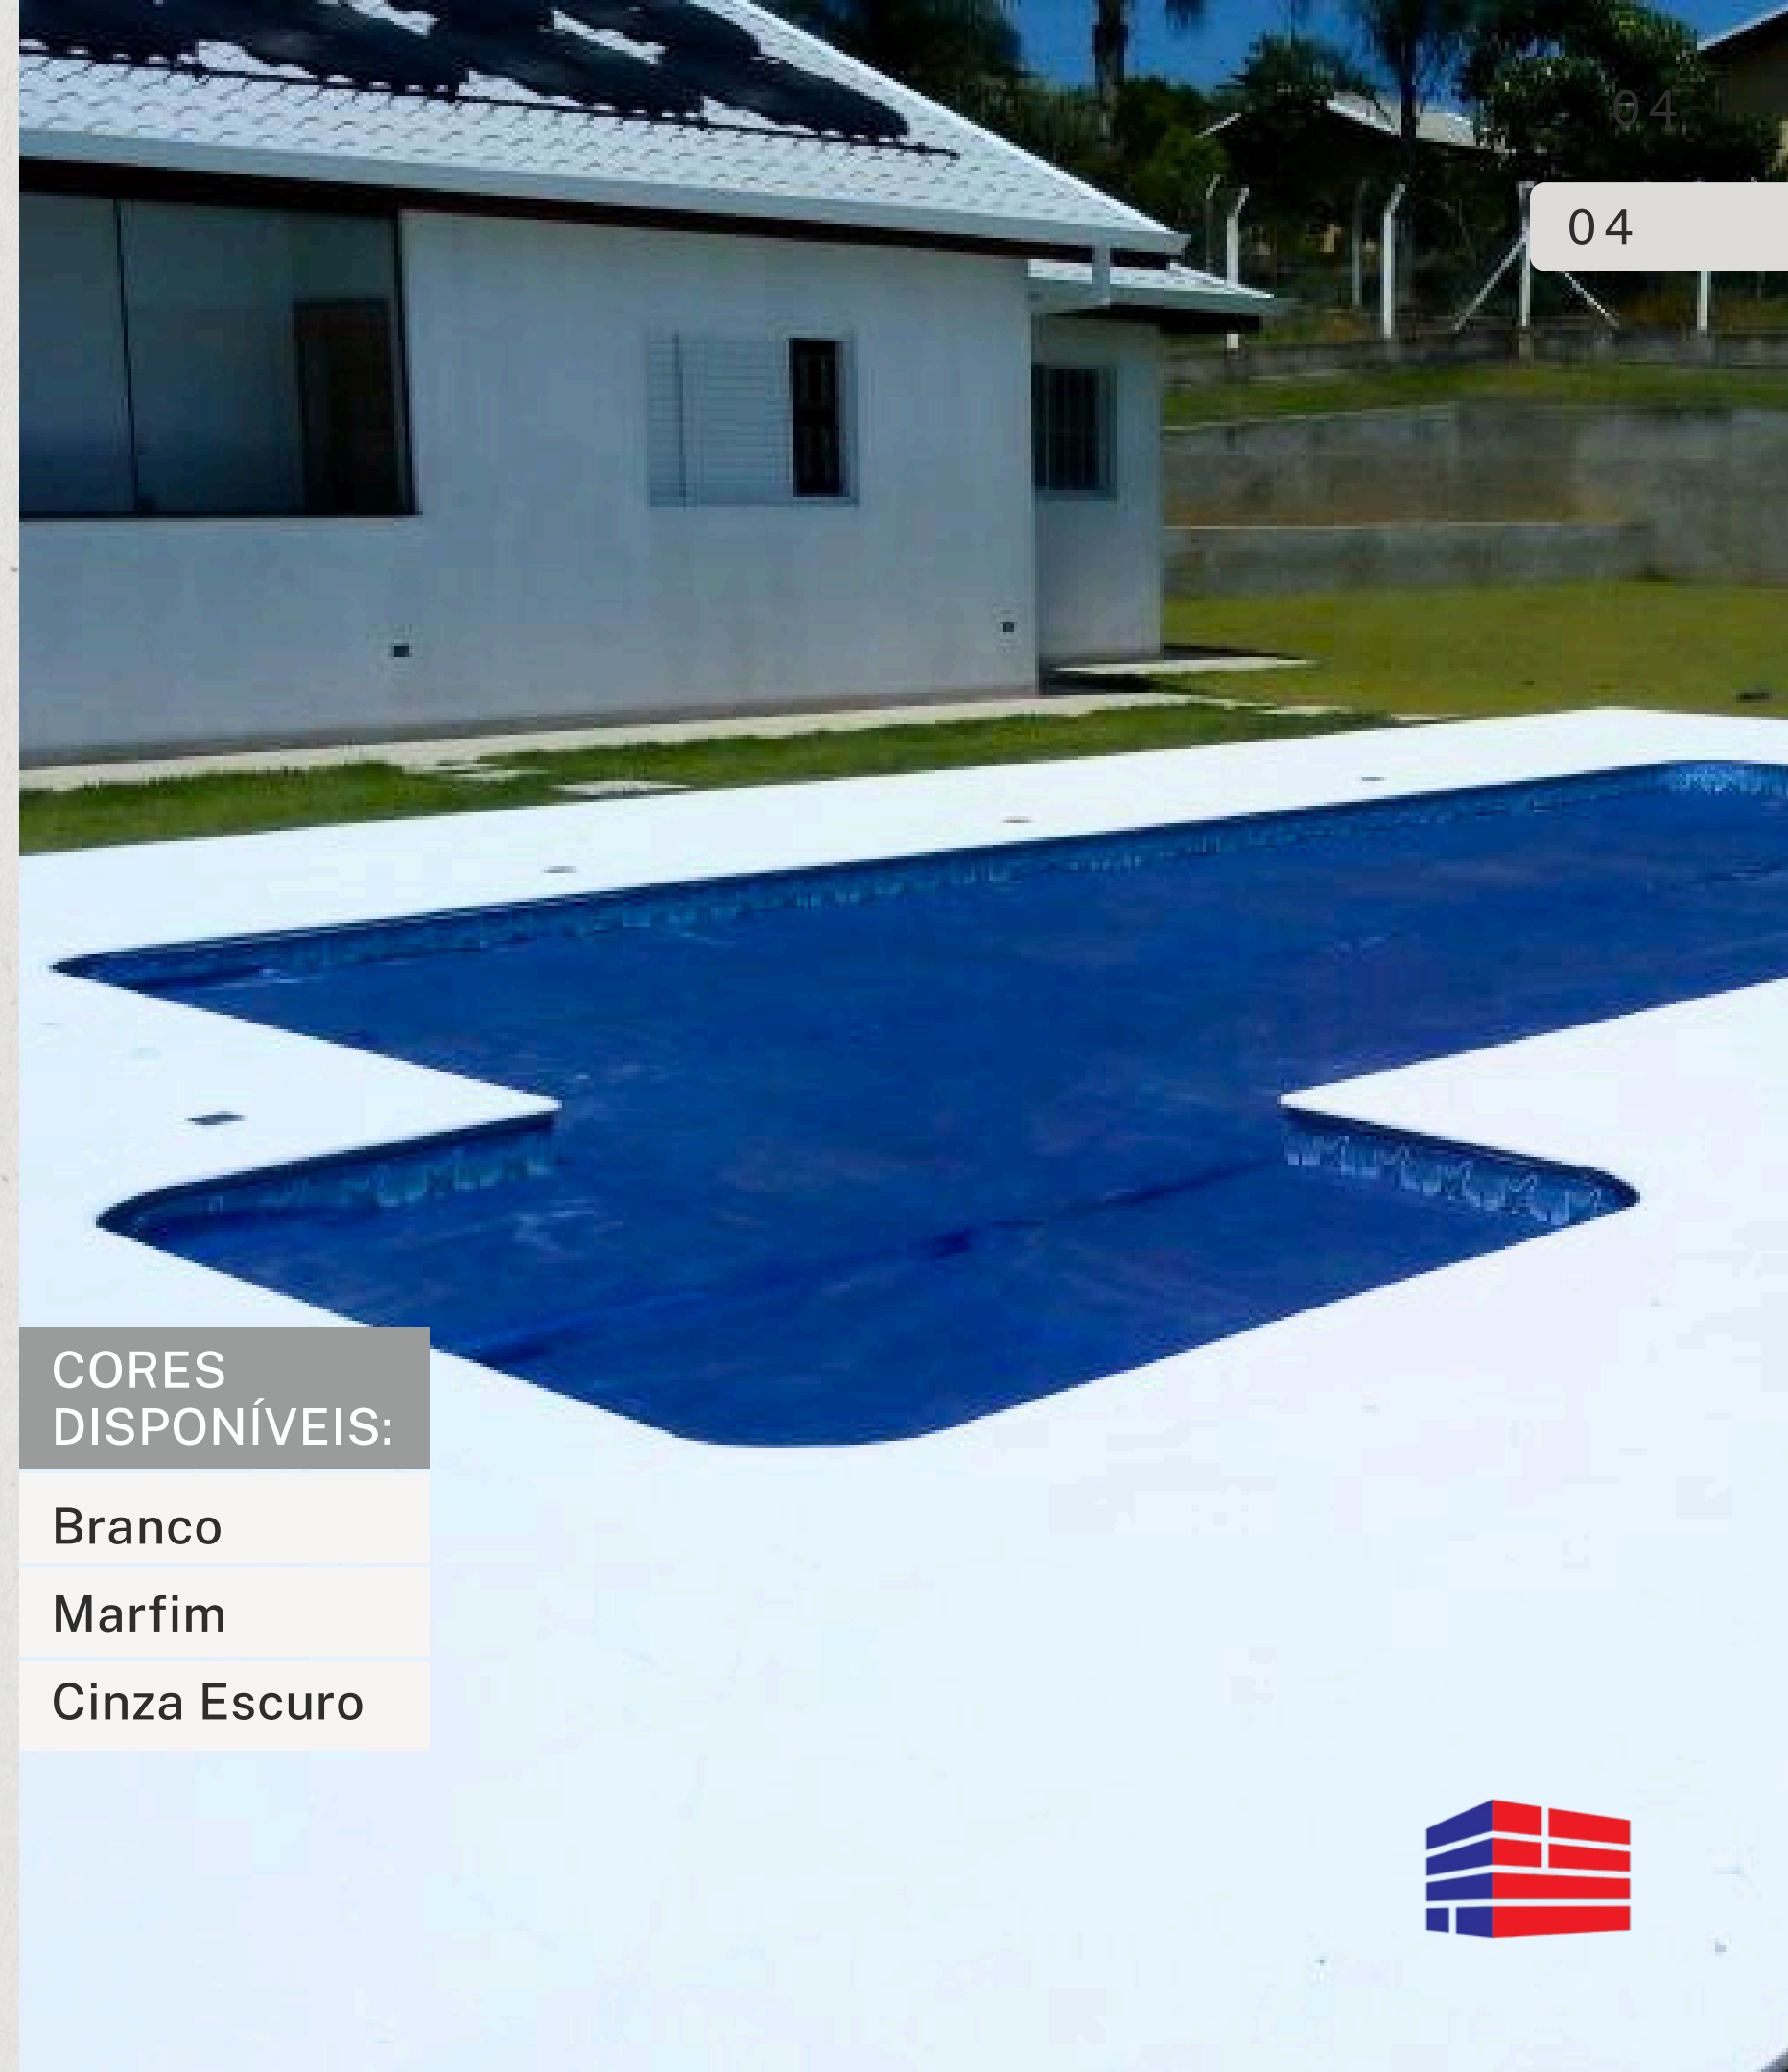

Borda Atérmica Canto
Modelo em L
Largura: 20 ou 25cm

Borda Atérmica Canto
Modelo em Curva
Largura: 20 ou 25cm

Borda Atérmica Canto
Modelo Chanfrado
Largura: 20 ou 25cm

CORES
DISPONÍVEIS:

Branco

Marfim

Cinza Escuro