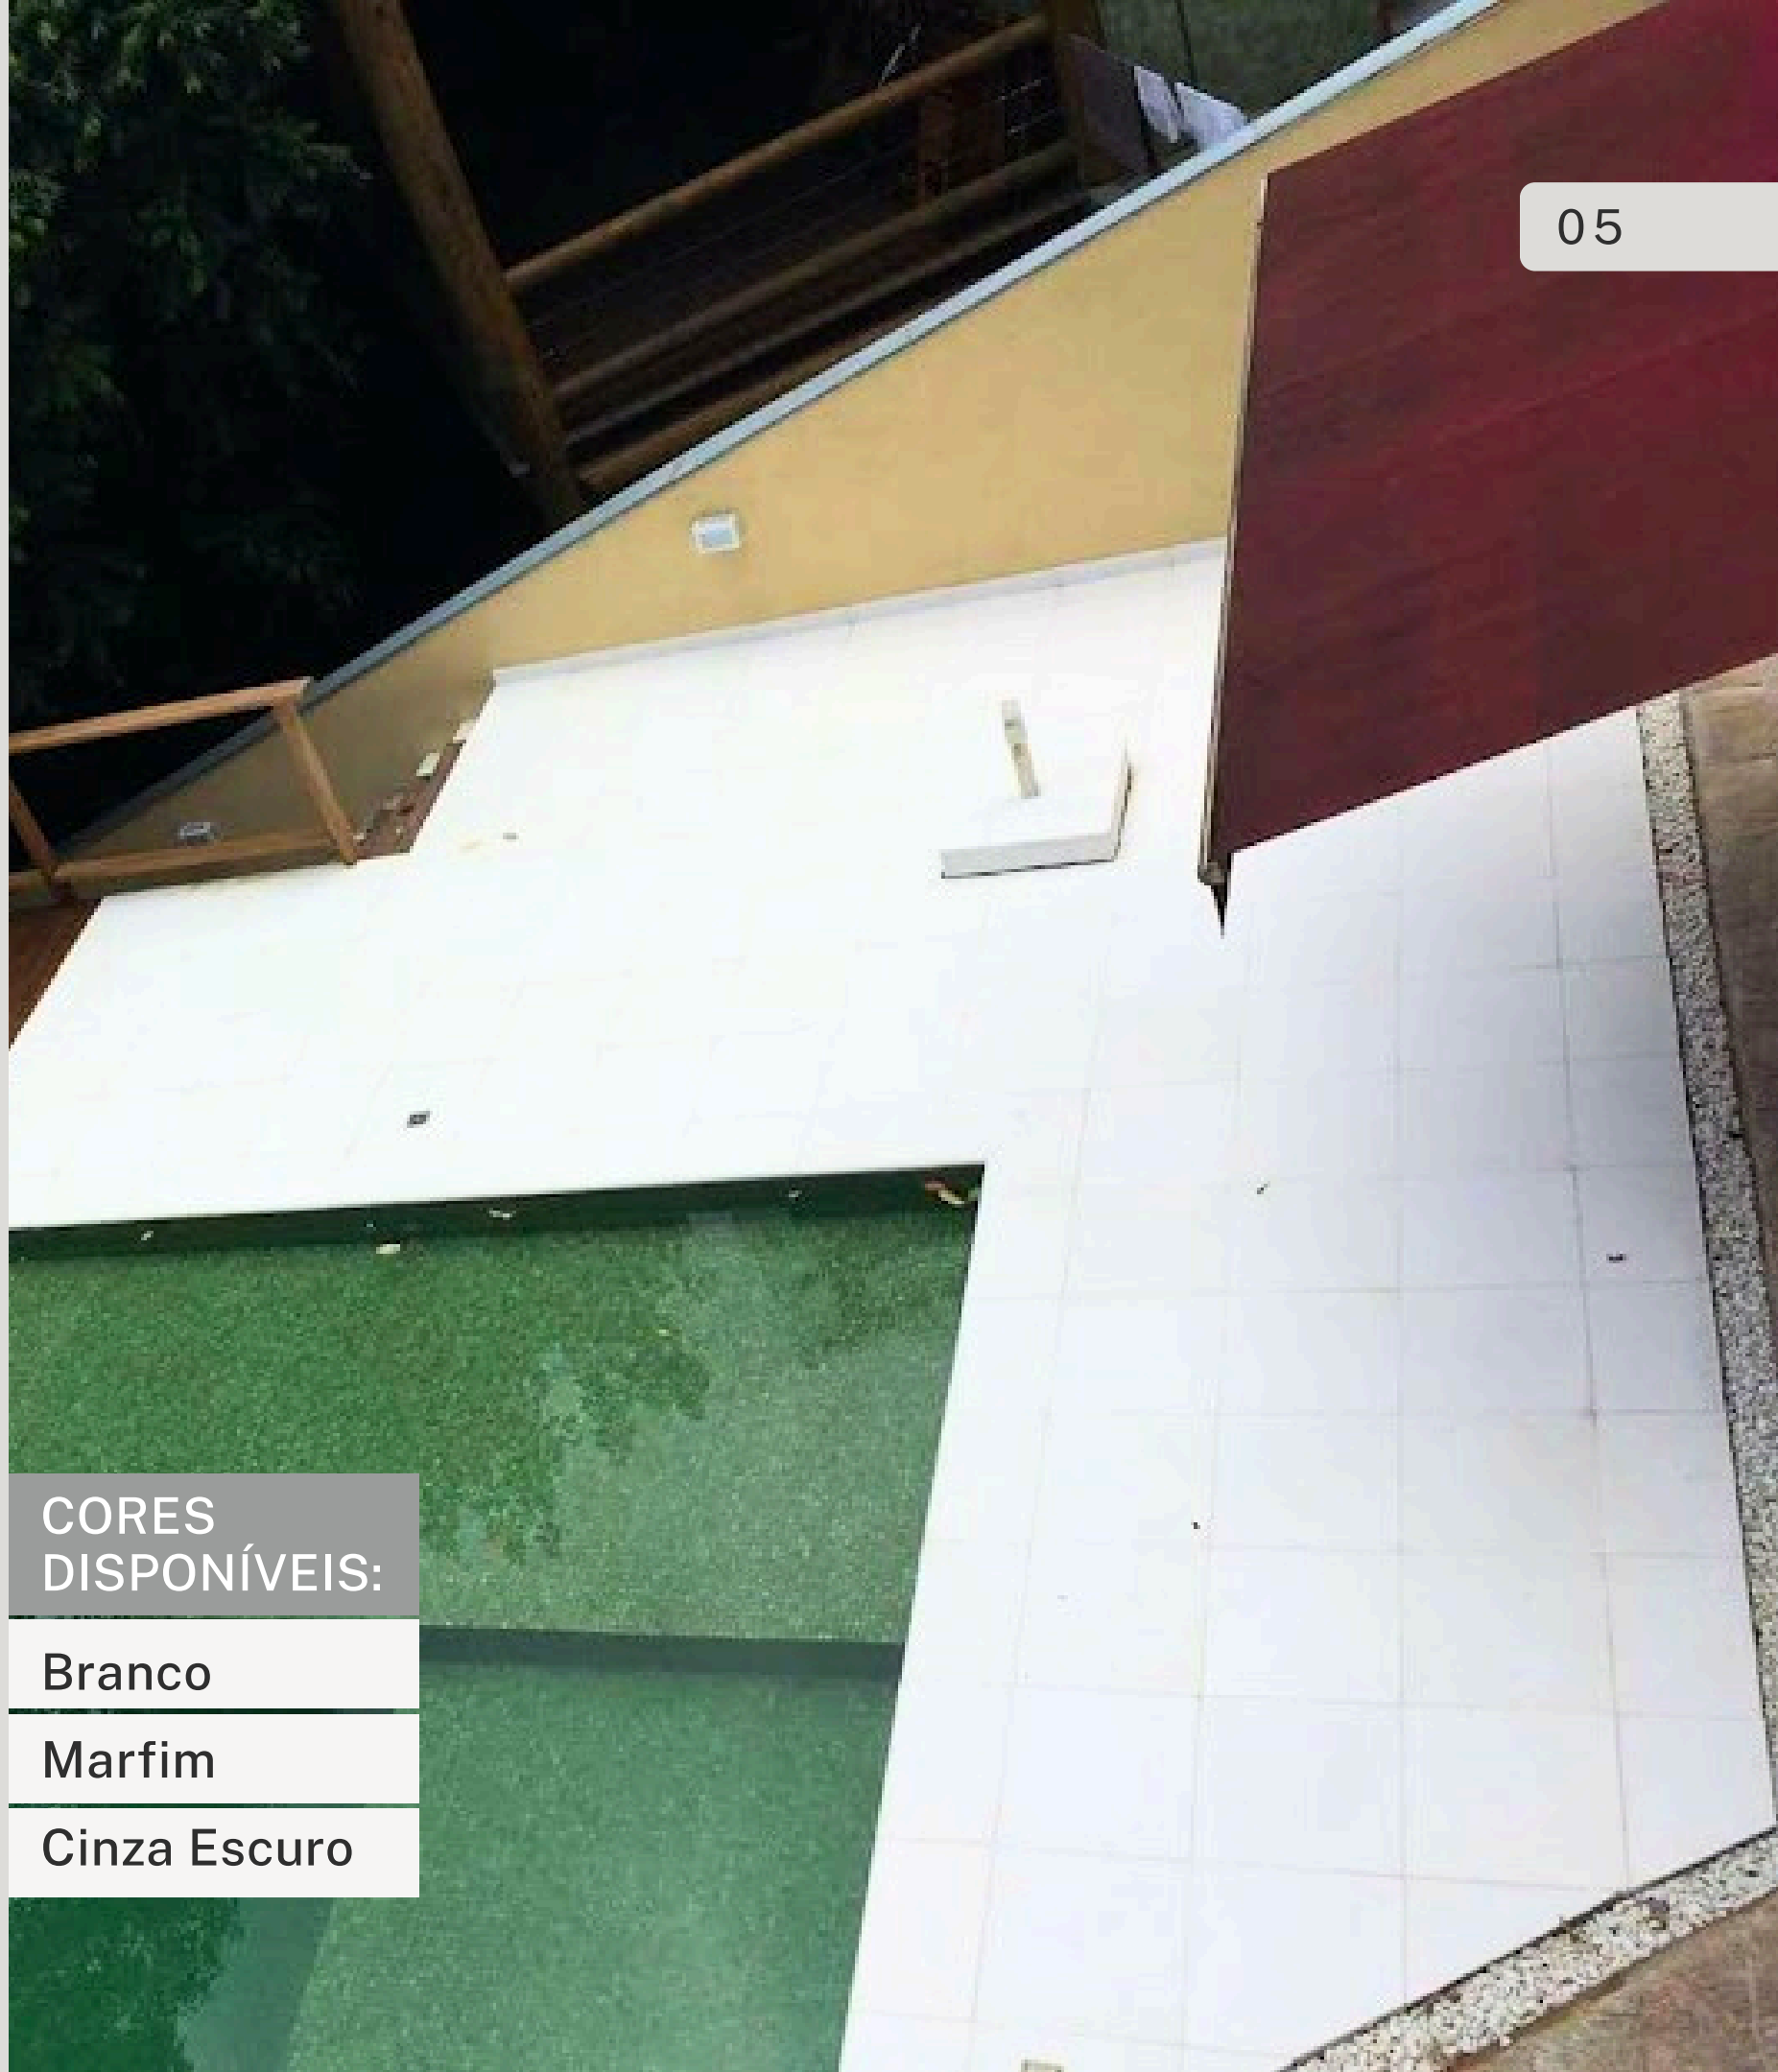

Linha Bordas e Pisos Atérmicos estampa com furos

CORES DISPONÍVEIS:

- Branco
- Marfim
- Cinza Escuro