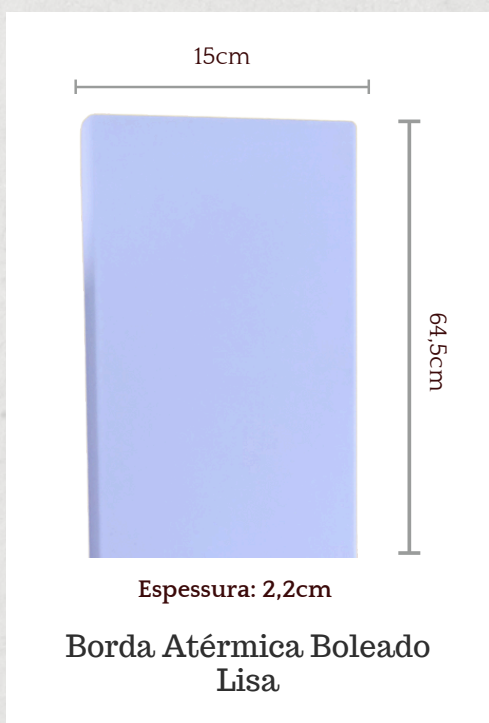

Linha Bordas e Pisos Atérmicos estampa com furos