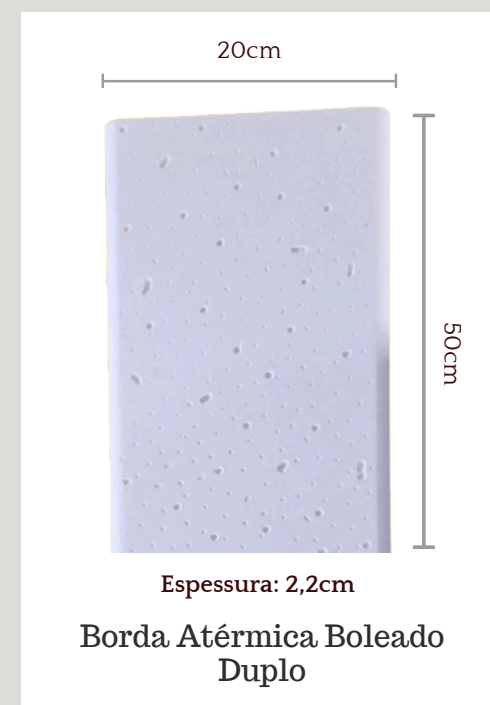

Linha Bordas e Pisos Atérmicos estampa com furos

CORES DISPONÍVEIS:

- Branco
- Marfim
- Cinza Escuro