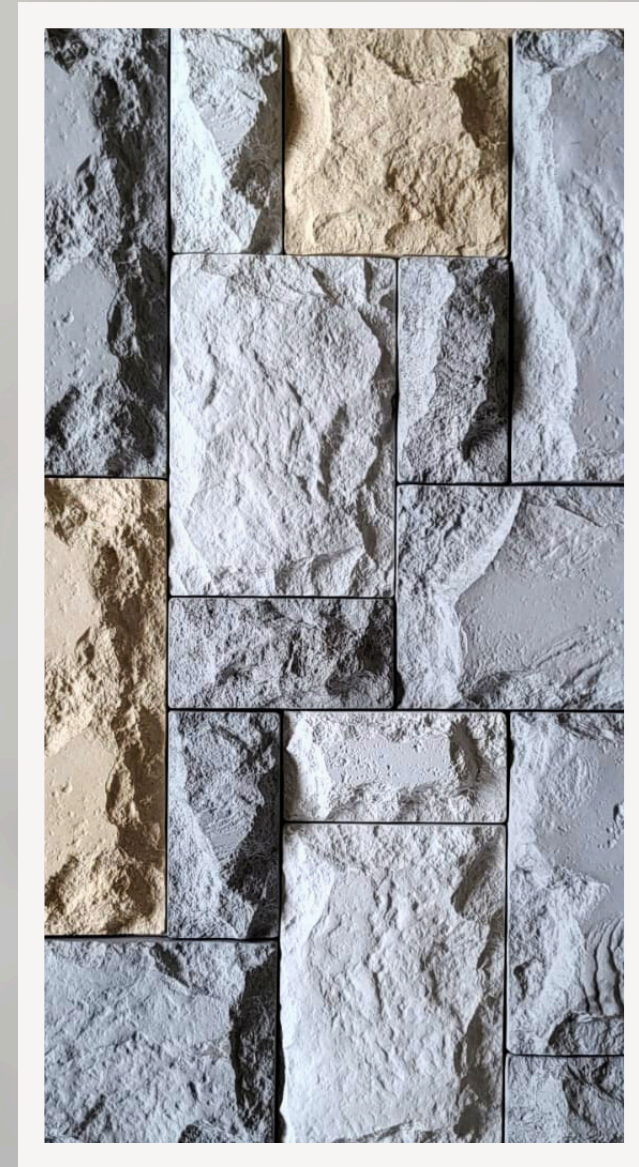

CORES DISPONÍVEIS:

Branco	
Cinza Natural	
Laranjado	
Cerâmico	
Fendi	
Terracota	

REVESTIMENTOS CIMENTÍCIOS

**Revestimento Cimentício
Estilo Amine Charm**

Cores: branco neve, fendi, cinza natural, alaranjado, cerâmico e terracota

Dimensões: 29,8x10x2 cm
Disponível nas cores :
Cinza natural, Grafite, Branco, Marfim, Terracota
Peso 28 kgs por m2 / 34 Pcs por m2.

**Revestimento Cimentício
Estilo Kutxa Revest**

**Revestimento Cimentício
Estilo Pedra Moledo**

Cores: cinza natural, fendi e terracota

**Revestimento Cimentício
Estilo Pedra Vitória**

Dimensões: 38x14x1,5cm
Peso da peça: 2kg/18 peças por m².
Cores: cinza natural, branco, marfim, terracota

**Revestimento Cimentício
Pedra Athena**

Cores: branco, fendi, cinza natural e terracota.

**Revestimento Cimentício
Estilo Pedra Libba**

Cores: Cinza natural, Grafite, Terracota, Marfim, Branca.

Revestimentos Cimentícios

Estilo Brick e pedras

Rua Antônio Magnani, 98 Jd. Colonial
| Araçoiaba da Serra - SP, 18190-000