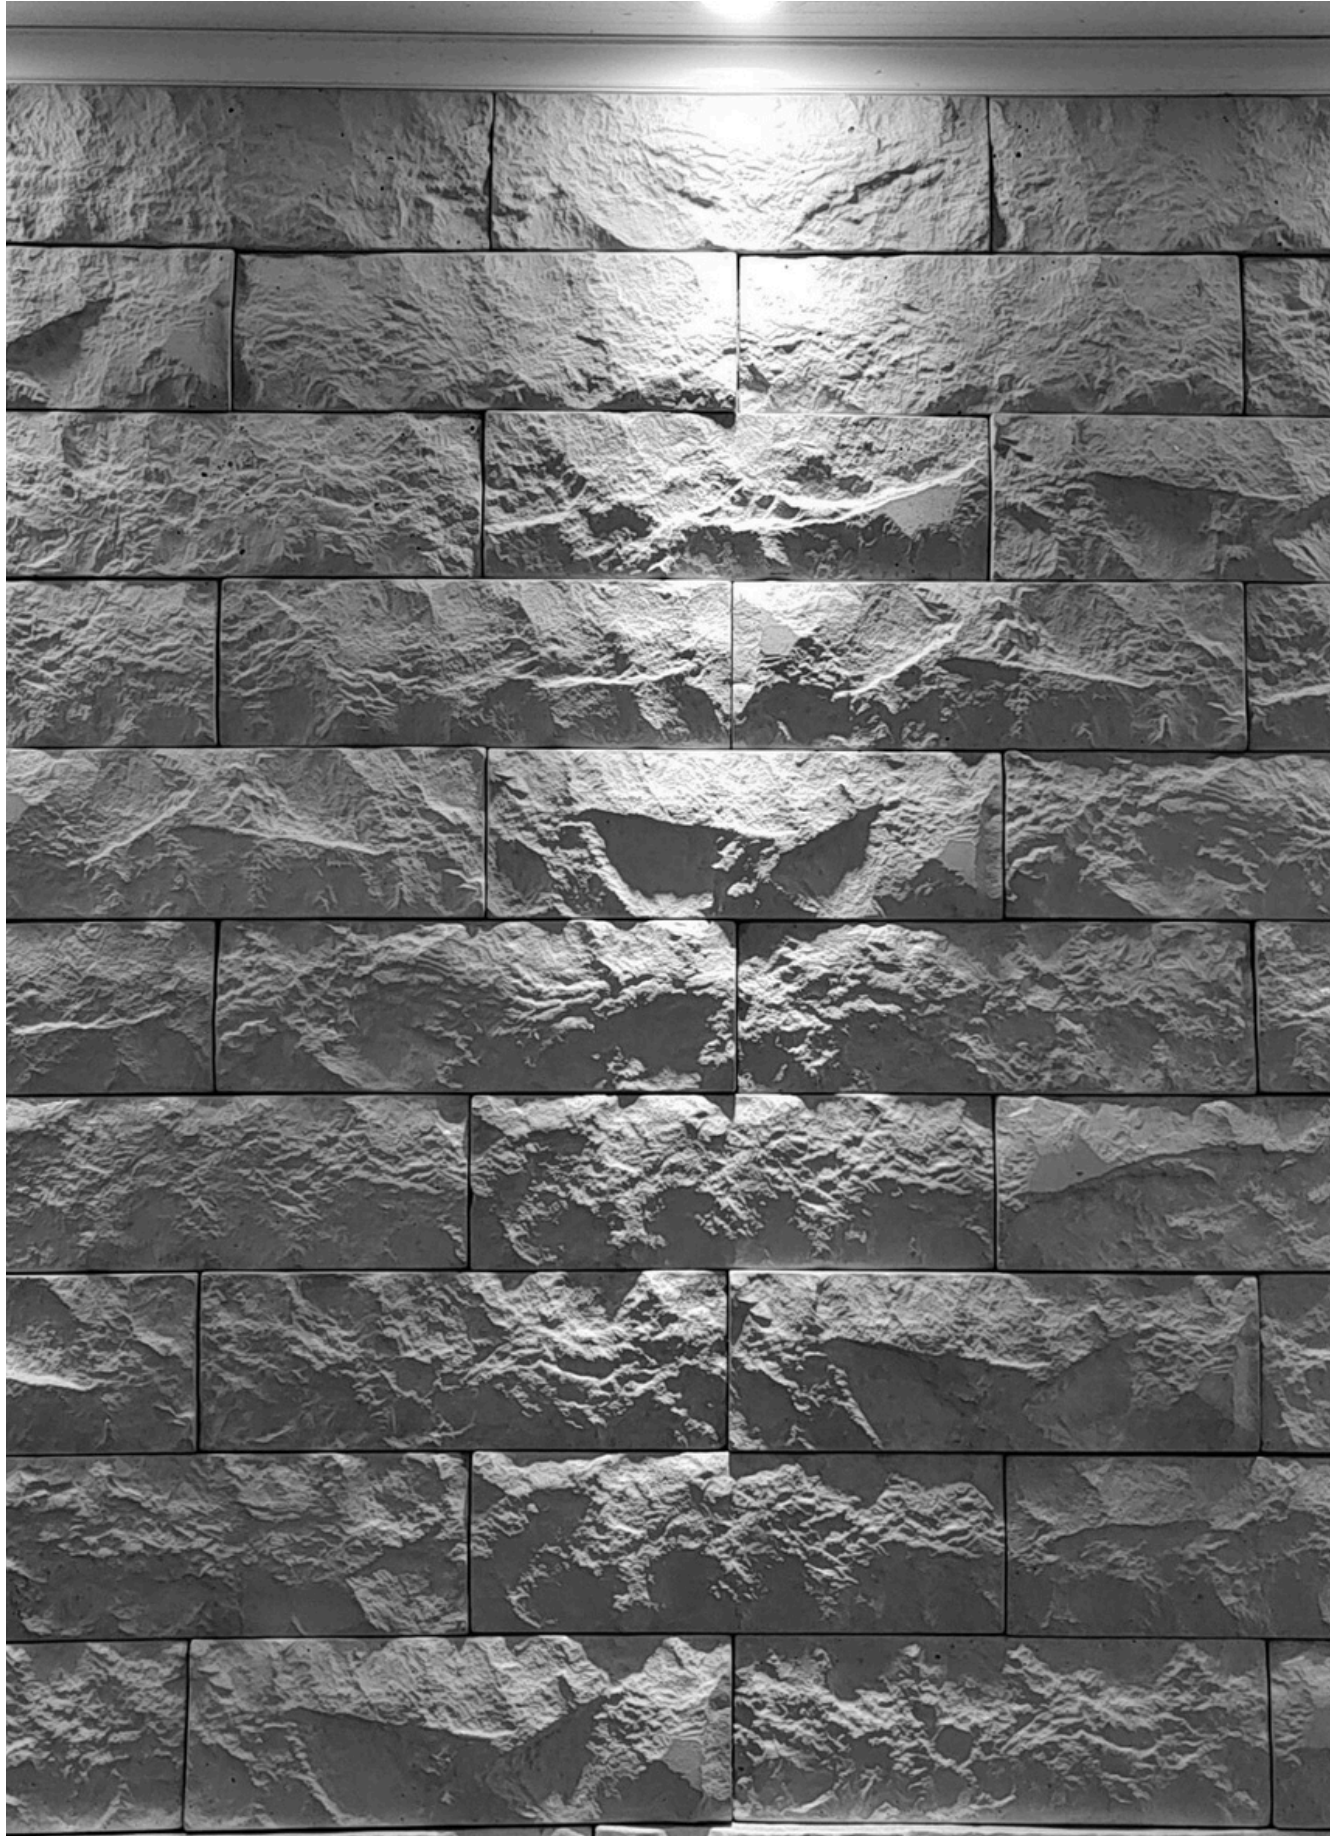

Cores: branco, fendi, cinza natural e terracota.

**Revestimento Cimentício
Estilo Pedra Libba**

Cores: Cinza natural, Grafite, Terracota, Marfim, Branca.

Revestimentos Cimentícios

Estilo Brick e pedras

Rua Antônio Magnani, 98 Jd. Colonial
| Araçoiaba da Serra - SP, 18190-000