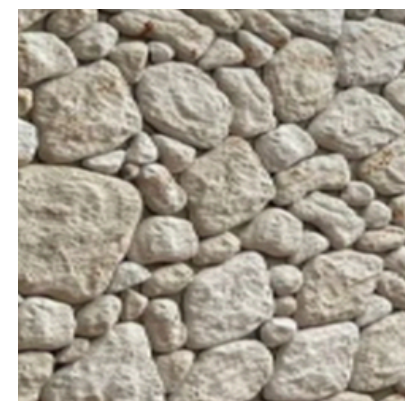

**Revestimento Cimentício
Estilo Pedra Moledo**

Cores: cinza natural, fendi e terracota