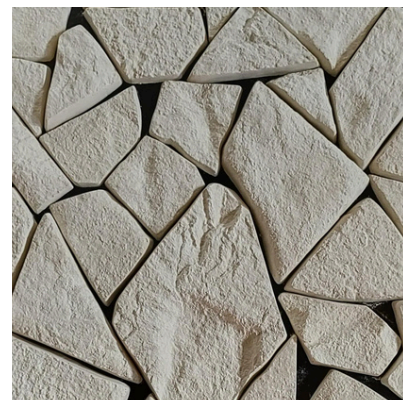

Cedro 

Castanho 

Nogueira 

MEDIDAS DISPONÍVEIS:

1,20x20x2,0cm

Peso por m² - 50kg

BRICK CIMENTICIO

Elegância e durabilidade do Brick Cimentício: uma solução perfeita para quem busca o charme rústico das pedras com a resistência do cimento. Ideal para projetos que valorizam a estética e a robustez, o Brick Cimentício transforma qualquer espaço com um toque de sofisticação e estilo atemporal.

CORES DISPONÍVEIS:

Branco	
Cinza Natural	
Laranjado	
Cerâmico	
Fendi	
Terracota	

REVESTIMENTOS CIMENTÍCIOS

**Revestimento Cimentício
Estilo Amine Charm**

Cores: branco neve, fendi, cinza natural, alaranjado, cerâmico e terracota