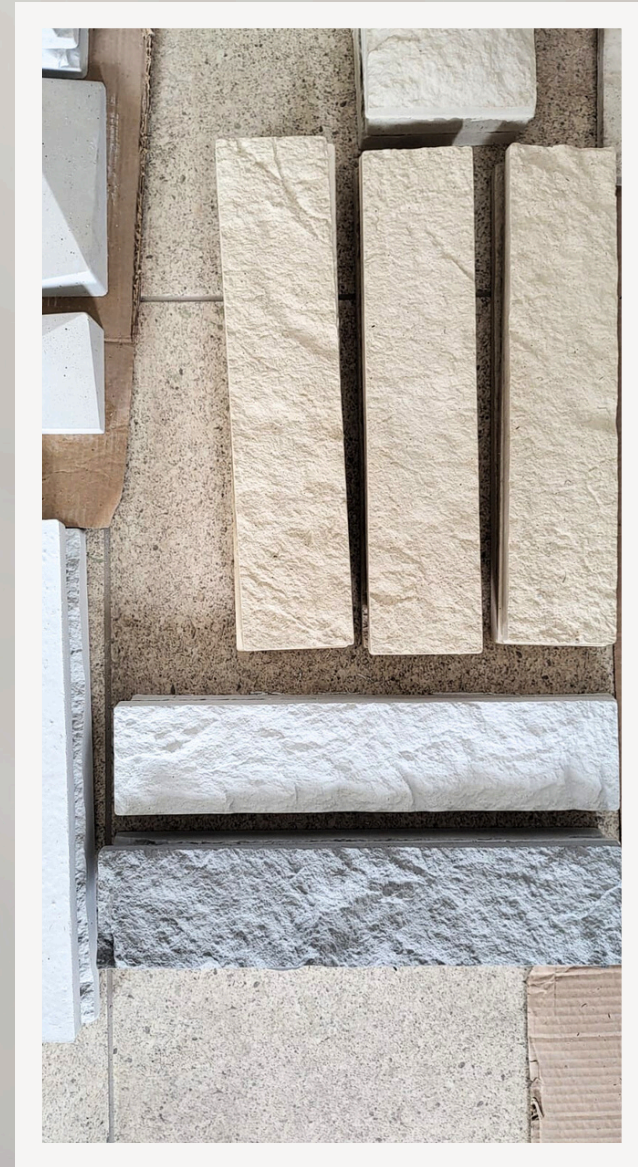

CORES DISPONÍVEIS:

Branco	
Cinza Natural	
Laranjado	
Cerâmico	
Fendi	
Terracota	

REVESTIMENTOS CIMENTÍCIOS

**Revestimento Cimentício
Estilo Amine Charm**

Cores: branco neve, fendi, cinza natural, alaranjado, cerâmico e terracota

Dimensões: 29,8x10x2 cm
Disponível nas cores :
Cinza natural, Grafite, Branco, Marfim, Terracota
Peso 28 kgs por m2 / 34 Pcs por m2.

**Revestimento Cimentício
Estilo Kutxa Revest**

**Revestimento Cimentício
Estilo Pedra Moledo**

Cores: cinza natural, fendi e terracota

**Revestimento Cimentício
Estilo Pedra Vitória**

Dimensões: 38x14x1,5cm
Peso da peça: 2kg/18 peças por m².
Cores: cinza natural, branco, marfim, terracota

**Revestimento Cimentício
Pedra Athena**

Cores: branco, fendi, cinza natural e terracota.

**Revestimento Cimentício
Estilo Pedra Libba**

Cores: Cinza natural, Grafite, Terracota, Marfim, Branca.

Revestimentos Cimentícios

Estilo Brick e pedras

Rua Antônio Magnani, 98 Jd. Colonial
| Araçoiaba da Serra - SP, 18190-000