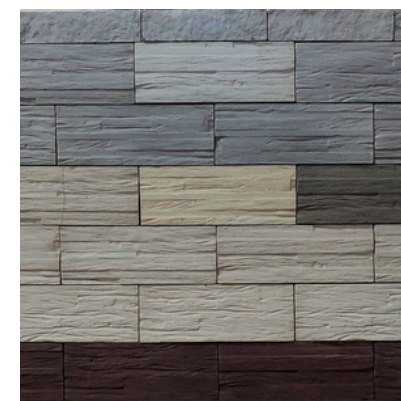

**Revestimento Cimentício
Estilo Pedra Vitória**

Dimensões: 38x14x1,5cm
Peso da peça: 2kg/18 peças por m².
Cores: cinza natural, branco, marfim, terracota