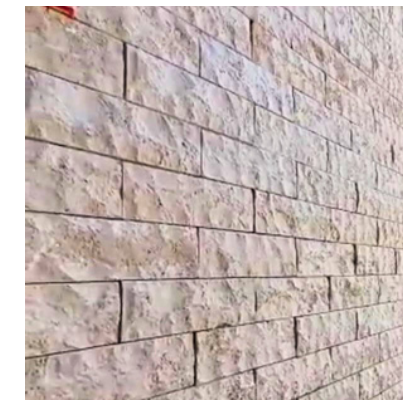

**Revestimento Cimentício
Estilo Rock Revest**

Dimensões: 29,8x10x2 cm
Disponível nas cores :
Cinza natural, Grafite, Branco, Marfim, Terracota
Peso 28 kgs por m2 / 34 Pcs por m2.