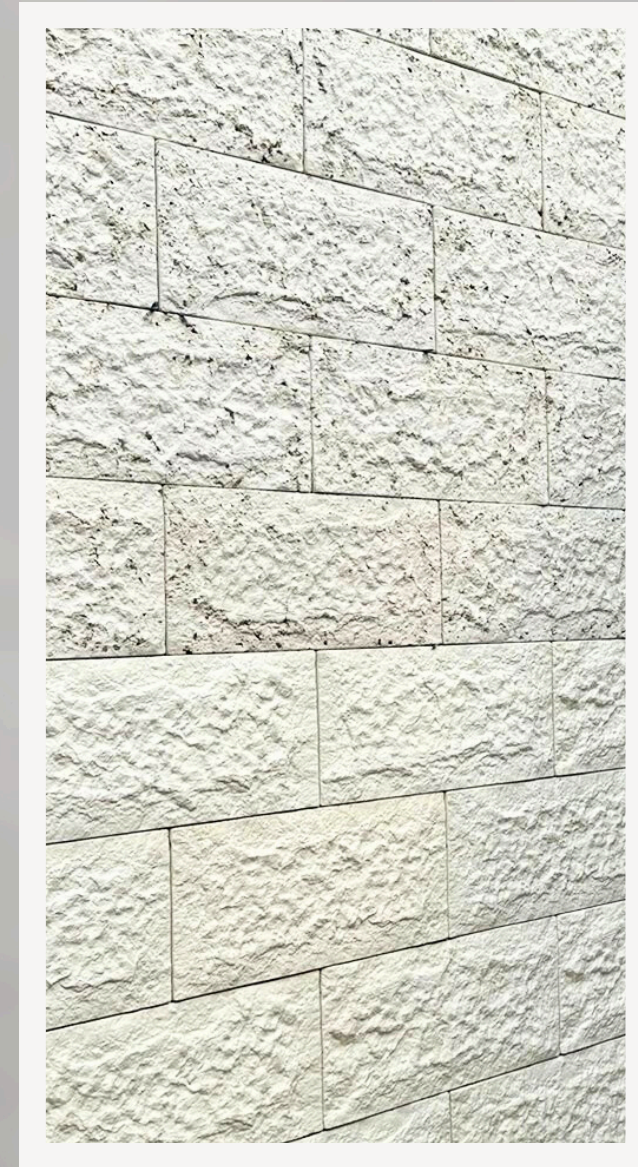

Cores: cinza natural, fendi e terracota

**Revestimento Cimentício
Estilo Pedra Vitória**

Dimensões: 38x14x1,5cm
Peso da peça: 2kg/18 peças por m².
Cores: cinza natural, branco, marfim, terracota

**Revestimento Cimentício
Pedra Athena**

Cores: branco, fendi, cinza natural e terracota.

**Revestimento Cimentício
Estilo Pedra Libba**

Cores: Cinza natural, Grafite, Terracota, Marfim, Branca.

Revestimentos Cimentícios

Estilo Brick e pedras

Rua Antônio Magnani, 98 Jd. Colonial
| Araçoiaba da Serra - SP, 18190-000