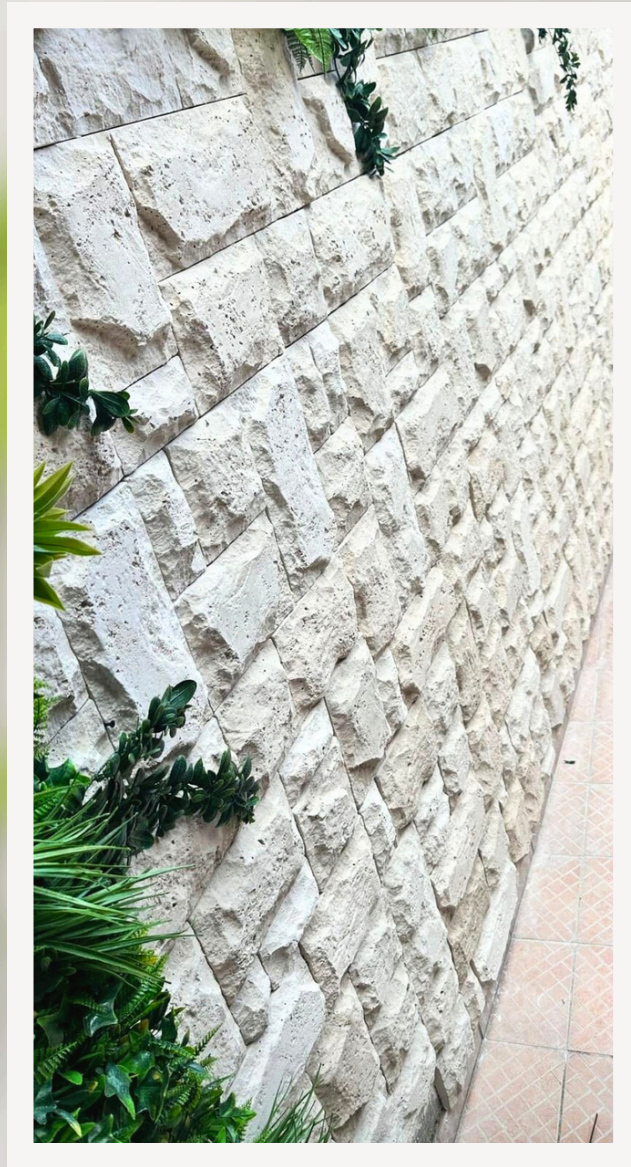

Cores: cinza natural, fendi e terracota

**Revestimento Cimentício
Estilo Pedra Vitória**

Dimensões: 38x14x1,5cm
Peso da peça: 2kg/18 peças por m².
Cores: cinza natural, branco, marfim, terracota

**Revestimento Cimentício
Pedra Athena**

Cores: branco, fendi, cinza natural e terracota.

**Revestimento Cimentício
Estilo Pedra Libba**

Cores: Cinza natural, Grafite, Terracota, Marfim, Branca.

Revestimentos Cimentícios

Estilo Brick e pedras

Rua Antônio Magnani, 98 Jd. Colonial
| Araçoiaba da Serra - SP, 18190-000